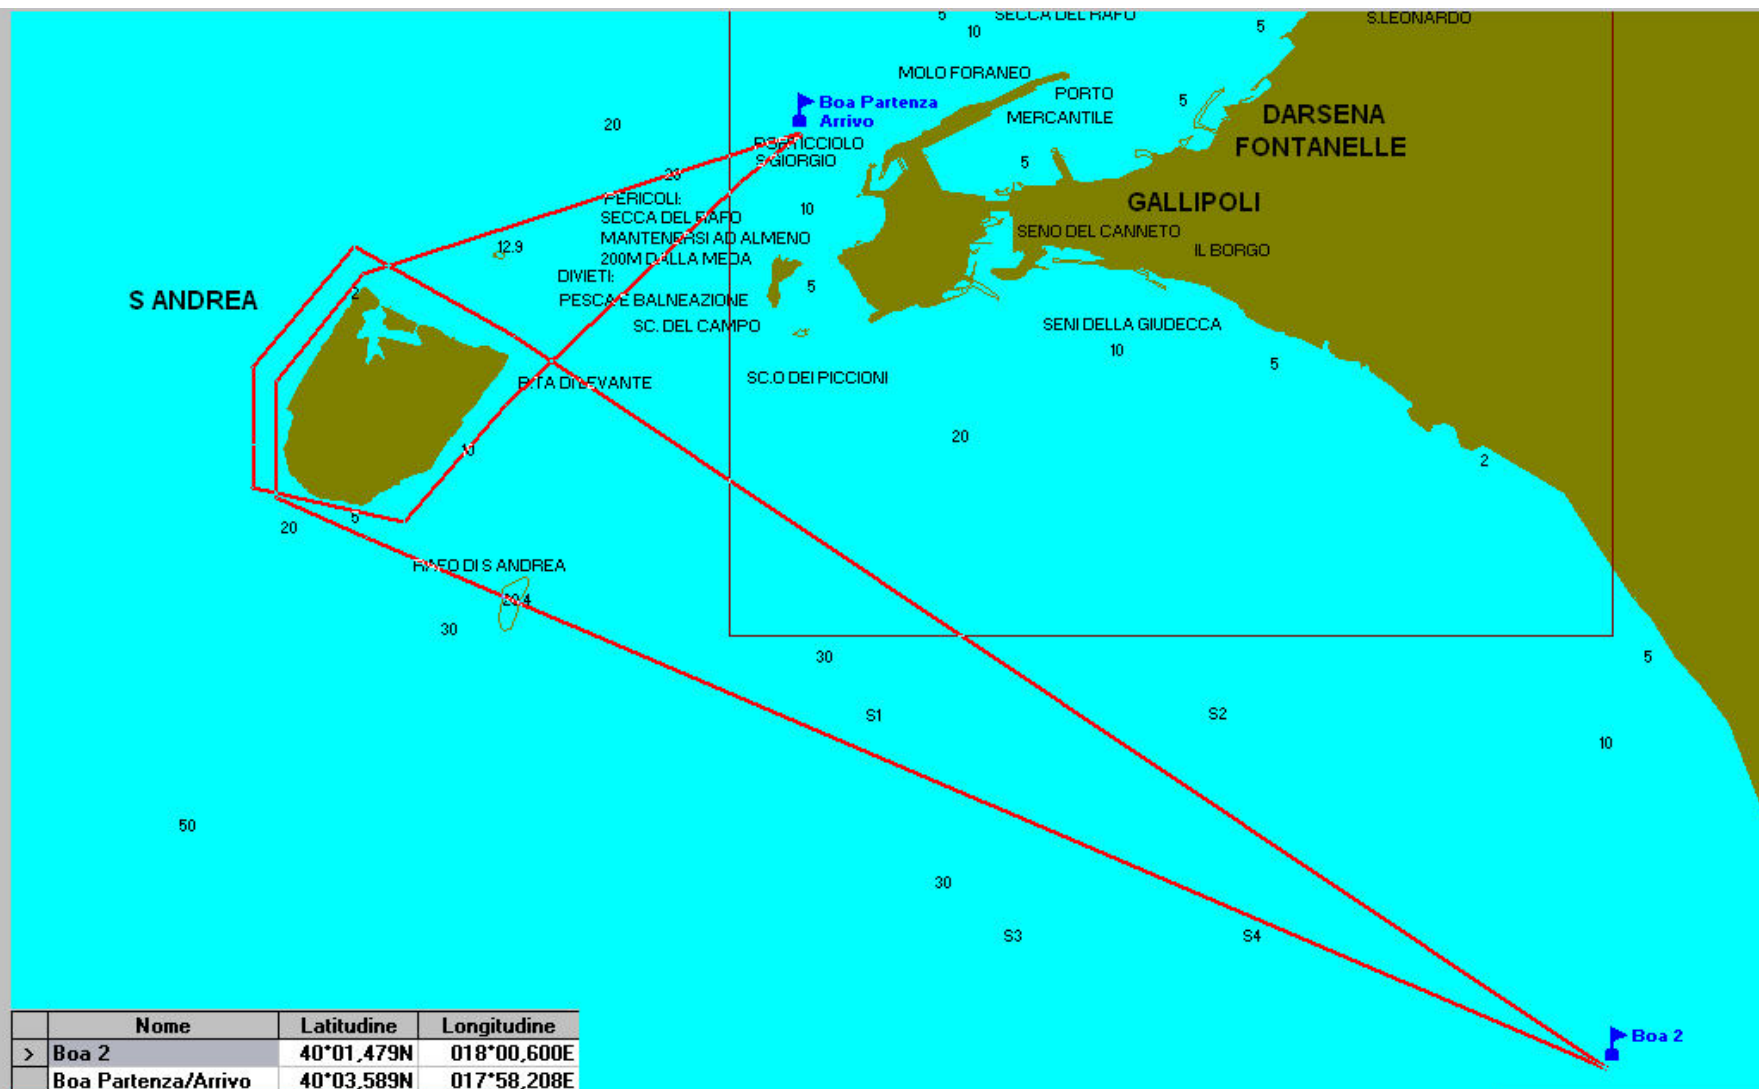

Percorso "A" Costiera Campionato invernale d'Altura del Salento 2011

Totale Miglia 10,53

Sequenza: Boa Partenza - Isola S.Andrea - Boa 2 – Isola S. Andrea – Boa Arrivo
Isola S. Andrea – Boa 2 e Boa Arrivo sono da lasciare a sinistra.

Percorso "B" Costiera Campionato invernale d'Altura del Salento 2011
 Totale Miglia 8,01

Sequenza: Boa Partenza - Isola S.Andrea - Boa 2 – WPT6 – Boa Arrivo
 Isola S. Andrea – Boa 2 e Boa Arrivo sono da lasciare a sinistra.